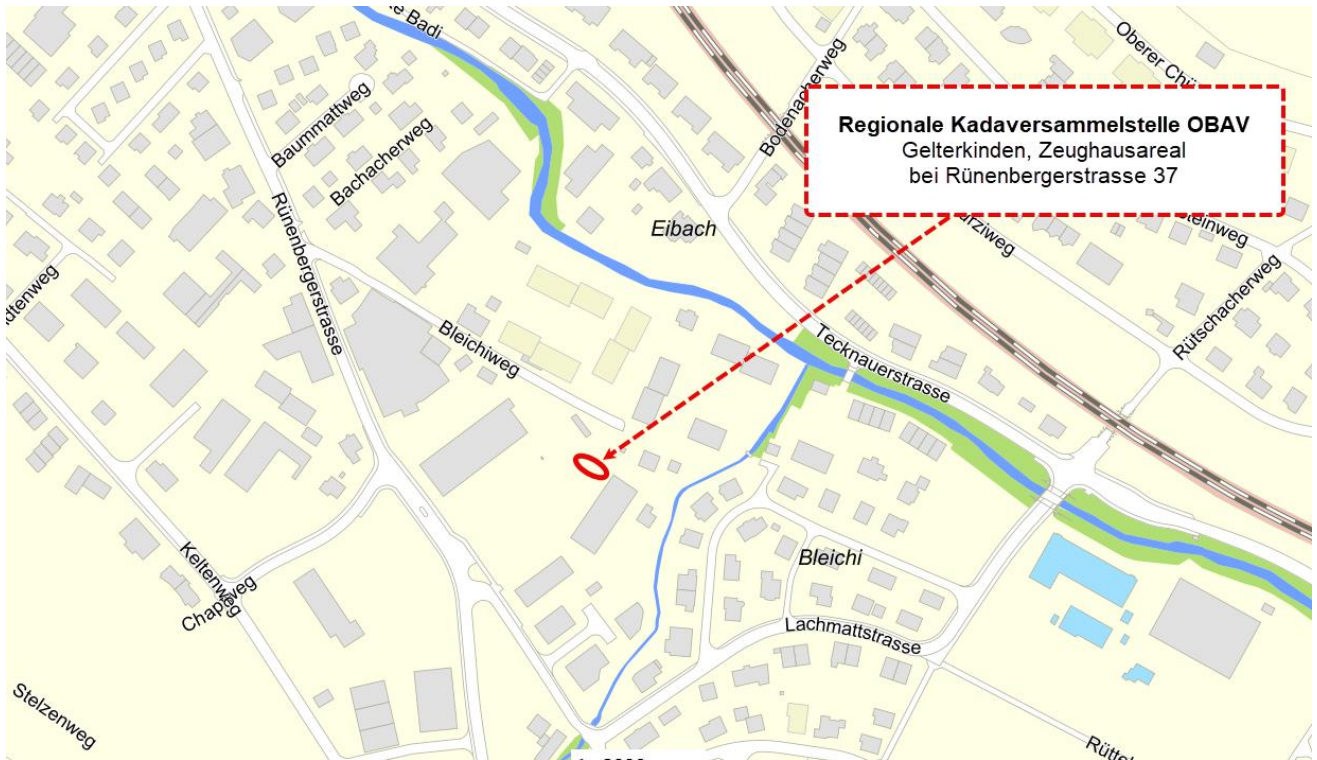

Oberbaselbieter Abfallverband

Diegten, Dezember 2023